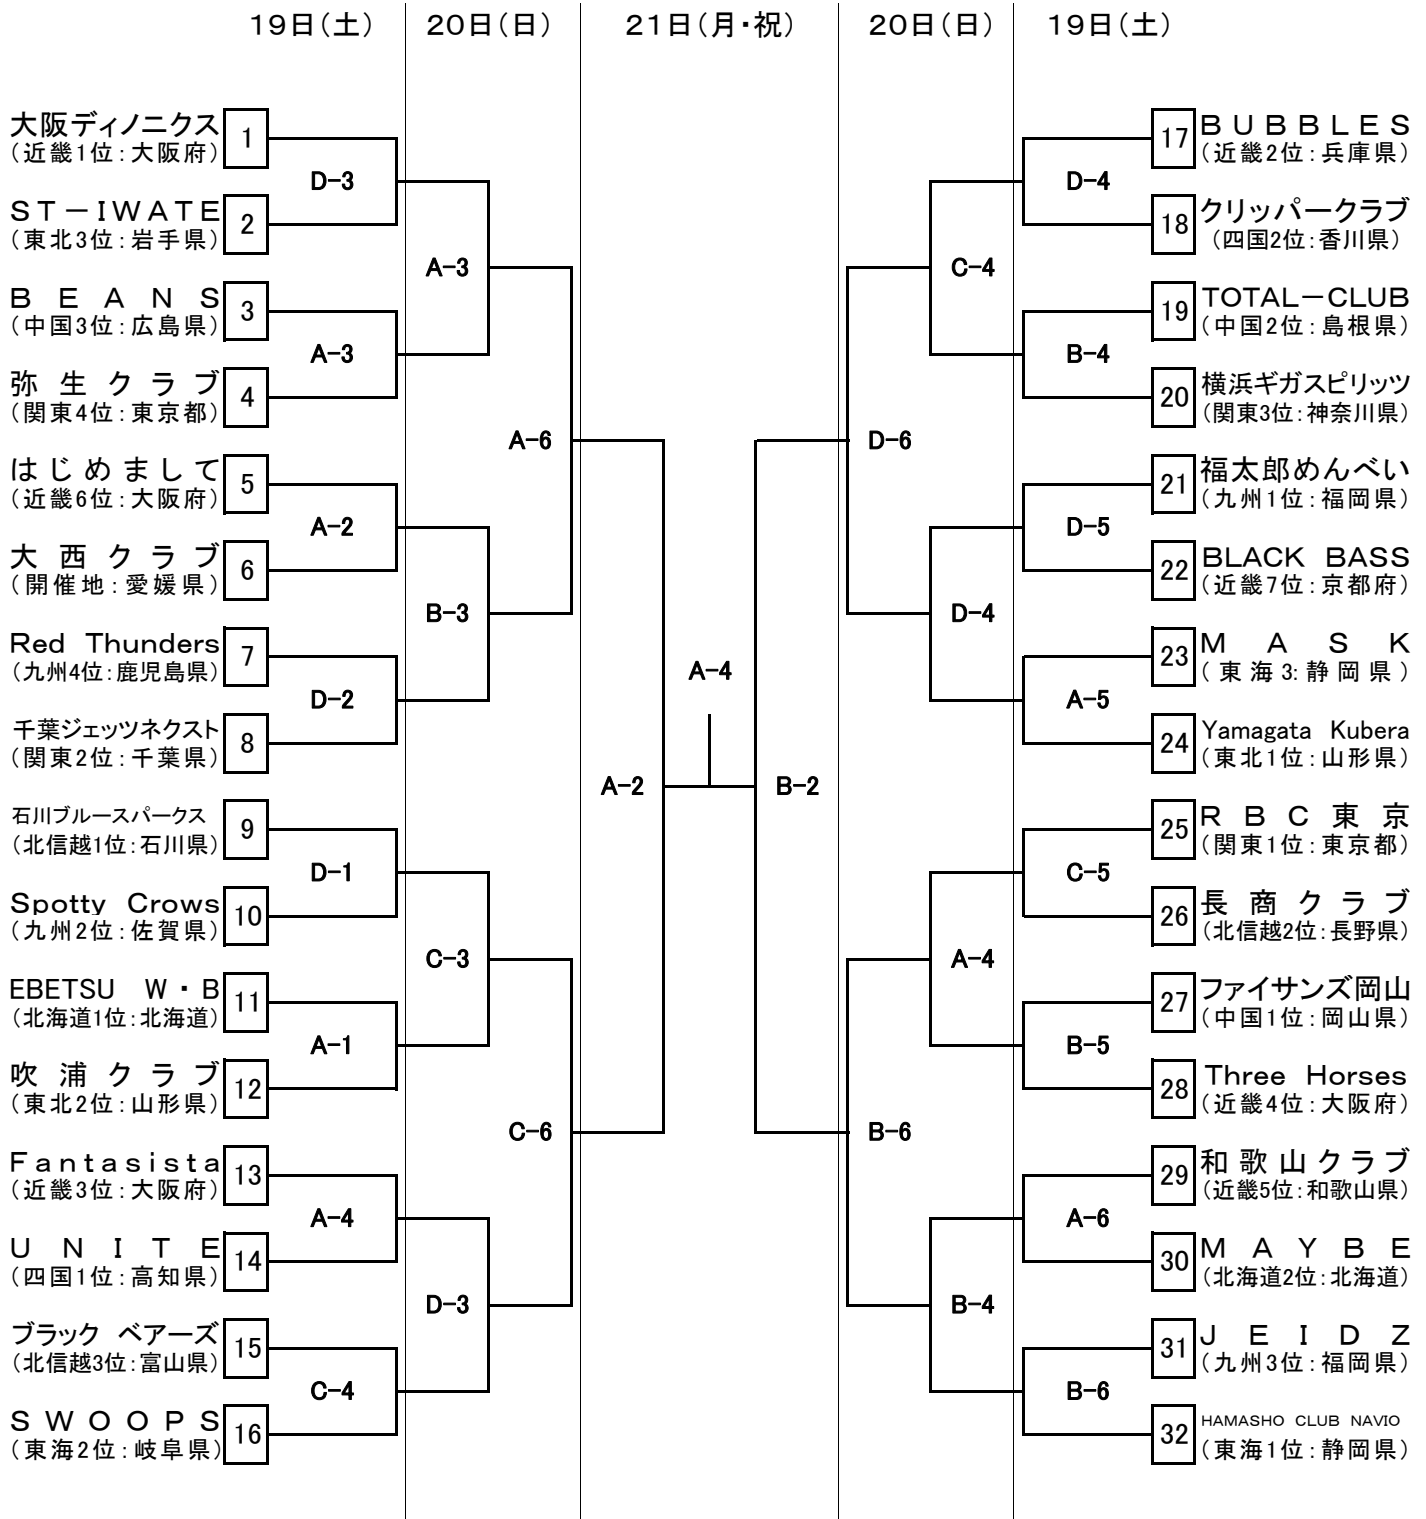

# 東日本大震災復興支援 第42回全日本クラブバスケットボール選手権大会 男子 組み合わせ表

平成28年3月

会場	今治市営中央体育館(A・B)	3月19,20,21日
	今治市菊間緑の広場公園運動場総合体育館(C・D・)	3月19,20日
	今治市大西体育館(E・F)	3月19日

	第1試合	第2試合	第3試合	第4試合	第5試合	第6試合
3月19日(土)	9:00	10:35	12:10	13:45	15:20	16:55
3月20日(日)	9:00	10:35	12:10	13:45	15:20	16:55
3月21日(月・祝)	9:00	10:50	12:40	14:30	—	—

# 東日本大震災復興支援 第42回全日本クラブバスケットボール選手権大会 女子 組み合わせ表

平28年3月  
19日(土)

20日(日)

21日(月・祝)

20日(日)

19日(土)

会場 今治市営中央体育館(A・B)  
今治市菊間緑の広場公園運動場総合体育館(C・D・)  
今治市大西体育館(E・F))

3月19.20.21日  
3月19.20日  
3月19日

	第1試合	第2試合	第3試合	第4試合	第5試合	第6試合
3月19日(土)	9:00	10:35	12:10	13:45	15:20	16:55
3月20日(日)	9:00	10:35	12:10	13:45	15:20	16:55
3月21日(月・祝)	9:00	10:50	12:40	14:30	—	—