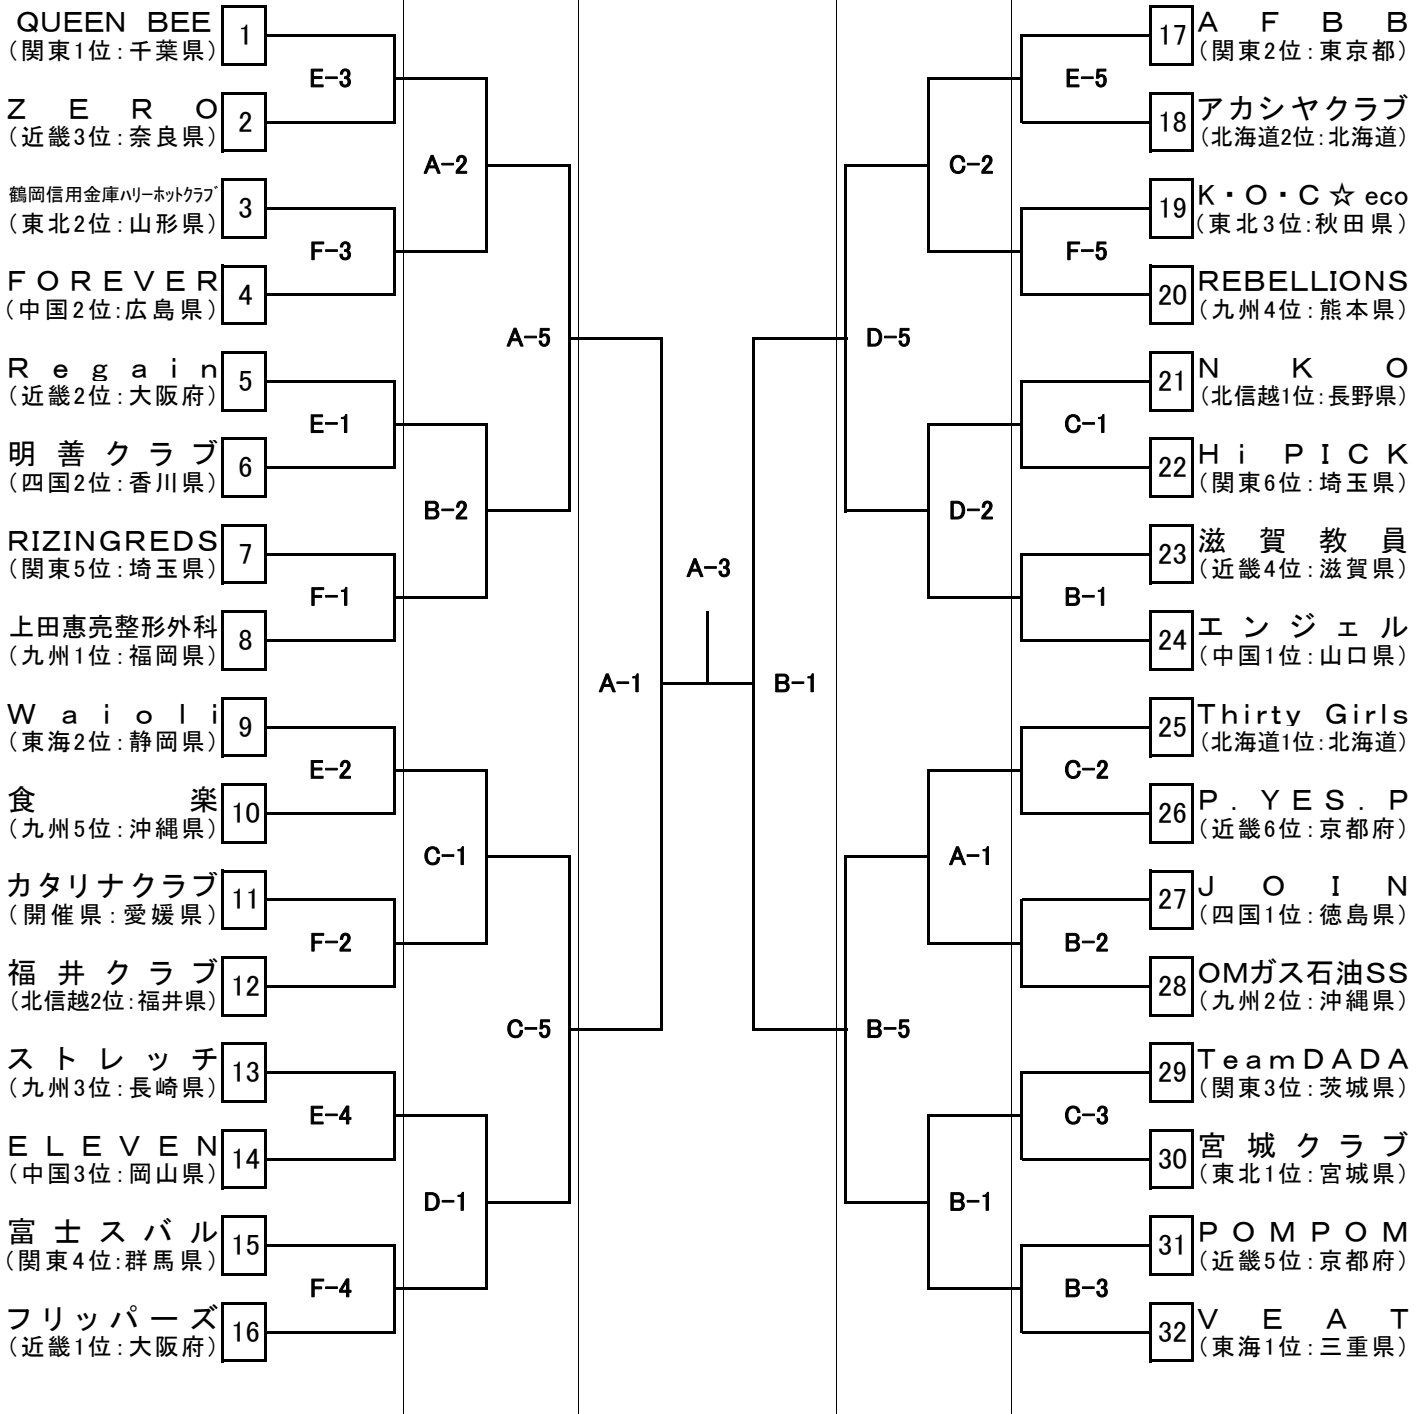

# 東日本大震災復興支援 第42回全日本クラブバスケットボール選手権大会 女子 組み合わせ表

平28年3月  
19日(土)

20日(日)

21日(月・祝)

20日(日)

19日(土)

会場 今治市営中央体育館(A・B)  
今治市菊間緑の広場公園運動場総合体育館(C・D・)  
今治市大西体育館(E・F))

3月19.20.21日  
3月19.20日  
3月19日

	第1試合	第2試合	第3試合	第4試合	第5試合	第6試合
3月19日(土)	9:00	10:35	12:10	13:45	15:20	16:55
3月20日(日)	9:00	10:35	12:10	13:45	15:20	16:55
3月21日(月・祝)	9:00	10:50	12:40	14:30	—	—