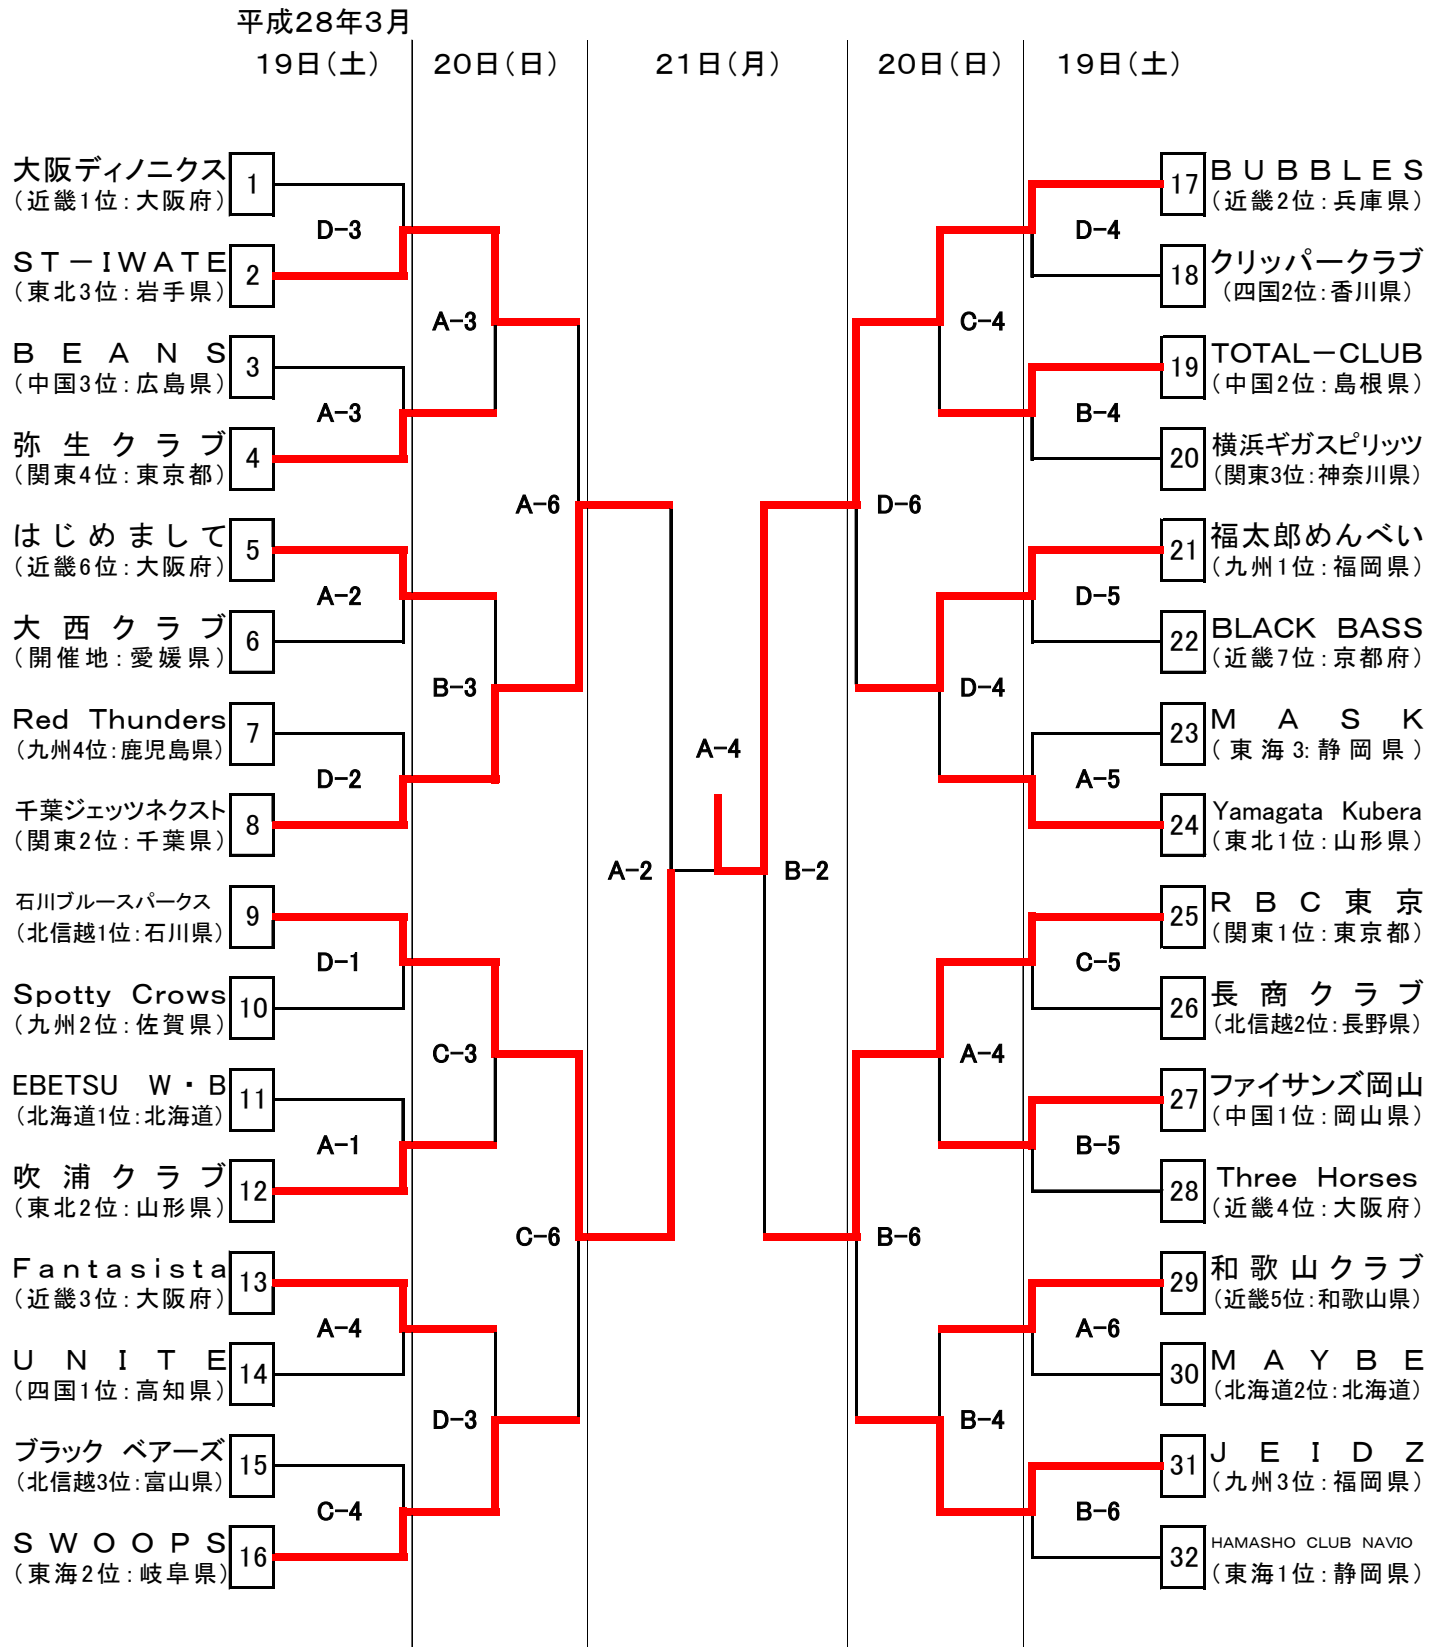

東日本大震災復興支援 第42回全日本クラブバスケットボール選手権大会 男子組合せ

会場 今治市営中央体育館(A・B) 3月19,20,21日
 今治市菊間緑の広場公園運動場総合体育館(C・D・) 3月19,20日
 今治市大西体育館(E・F) 3月19日

	第1試合	第2試合	第3試合	第4試合	第5試合	第6試合
3月19日(土)	9:00	10:35	12:10	13:45	15:20	16:55
3月20日(日)	9:00	10:35	12:10	13:45	15:20	16:55
3月21日(月)	9:00	10:50	12:40	14:30		

東日本大震災復興支援 第42回全日本クラブバスケットボール選手権大会 女子組合せ

会場	今治市営中央体育館(A・B)	3月19.20.21日
	今治市菊間緑の広場公園運動場総合体育館(C・D・)	3月19.20日
	今治市大西体育館(E・F)	3月19日

	第1試合	第2試合	第3試合	第4試合	第5試合	第6試合
3月19日(土)	9:00	10:35	12:10	13:45	15:20	16:55
3月20日(日)	9:00	10:35	12:10	13:45	15:20	16:55
3月21日(月)	9:00	10:50	12:40	14:30		