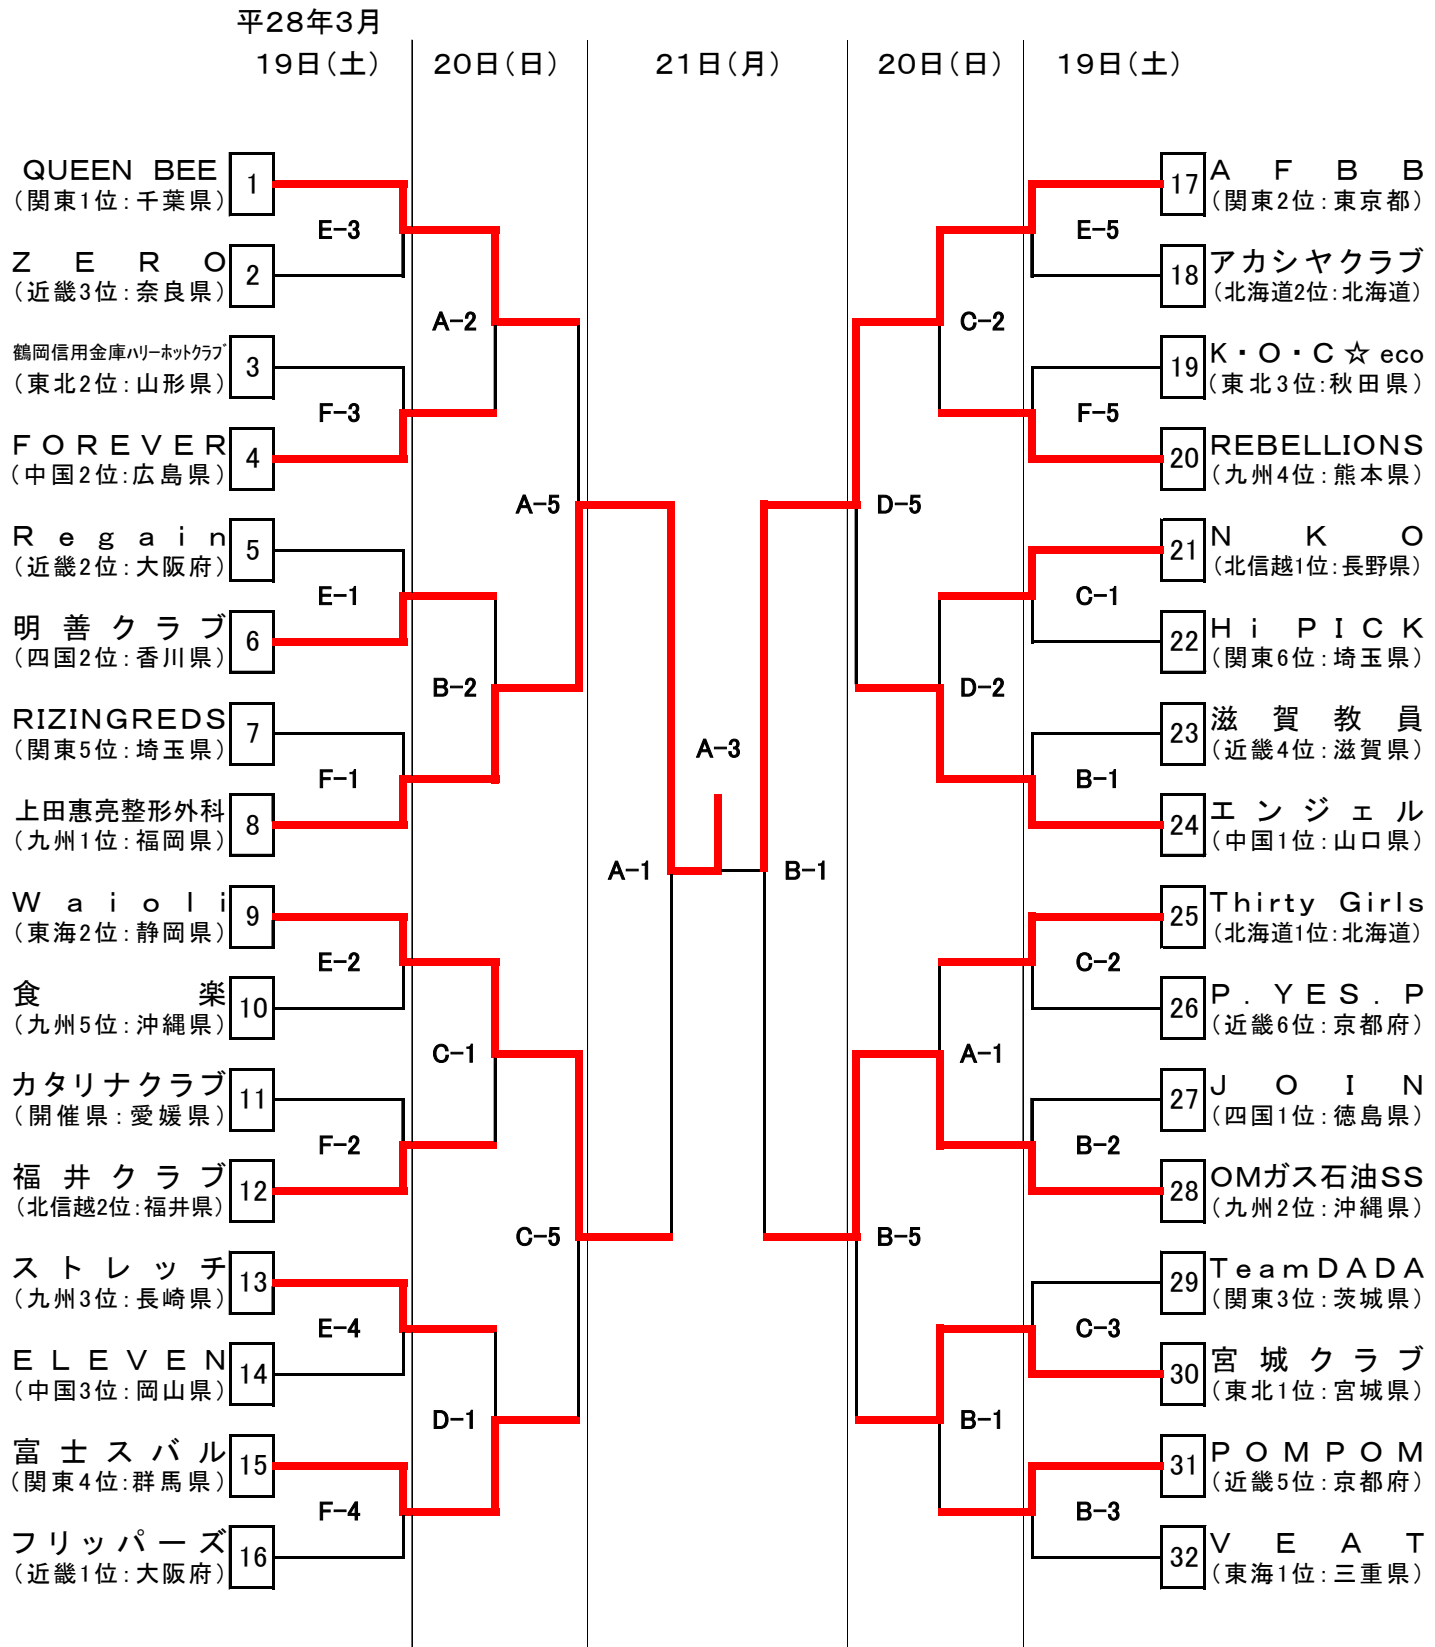

東日本大震災復興支援 第42回全日本クラブバスケットボール選手権大会 男子組合せ

会場 今治市営中央体育館(A・B) 3月19,20,21日
 今治市菊間緑の広場公園運動場総合体育館(C・D・) 3月19,20日
 今治市大西体育館(E・F) 3月19日

	第1試合	第2試合	第3試合	第4試合	第5試合	第6試合
3月19日(土)	9:00	10:35	12:10	13:45	15:20	16:55
3月20日(日)	9:00	10:35	12:10	13:45	15:20	16:55
3月21日(月)	9:00	10:50	12:40	14:30		

東日本大震災復興支援 第42回全日本クラブバスケットボール選手権大会 女子組合せ

会場	今治市営中央体育館(A・B)	3月19.20.21日
	今治市菊間緑の広場公園運動場総合体育館(C・D・)	3月19.20日
	今治市大西体育館(E・F)	3月19日

	第1試合	第2試合	第3試合	第4試合	第5試合	第6試合
3月19日(土)	9:00	10:35	12:10	13:45	15:20	16:55
3月20日(日)	9:00	10:35	12:10	13:45	15:20	16:55
3月21日(月)	9:00	10:50	12:40	14:30		