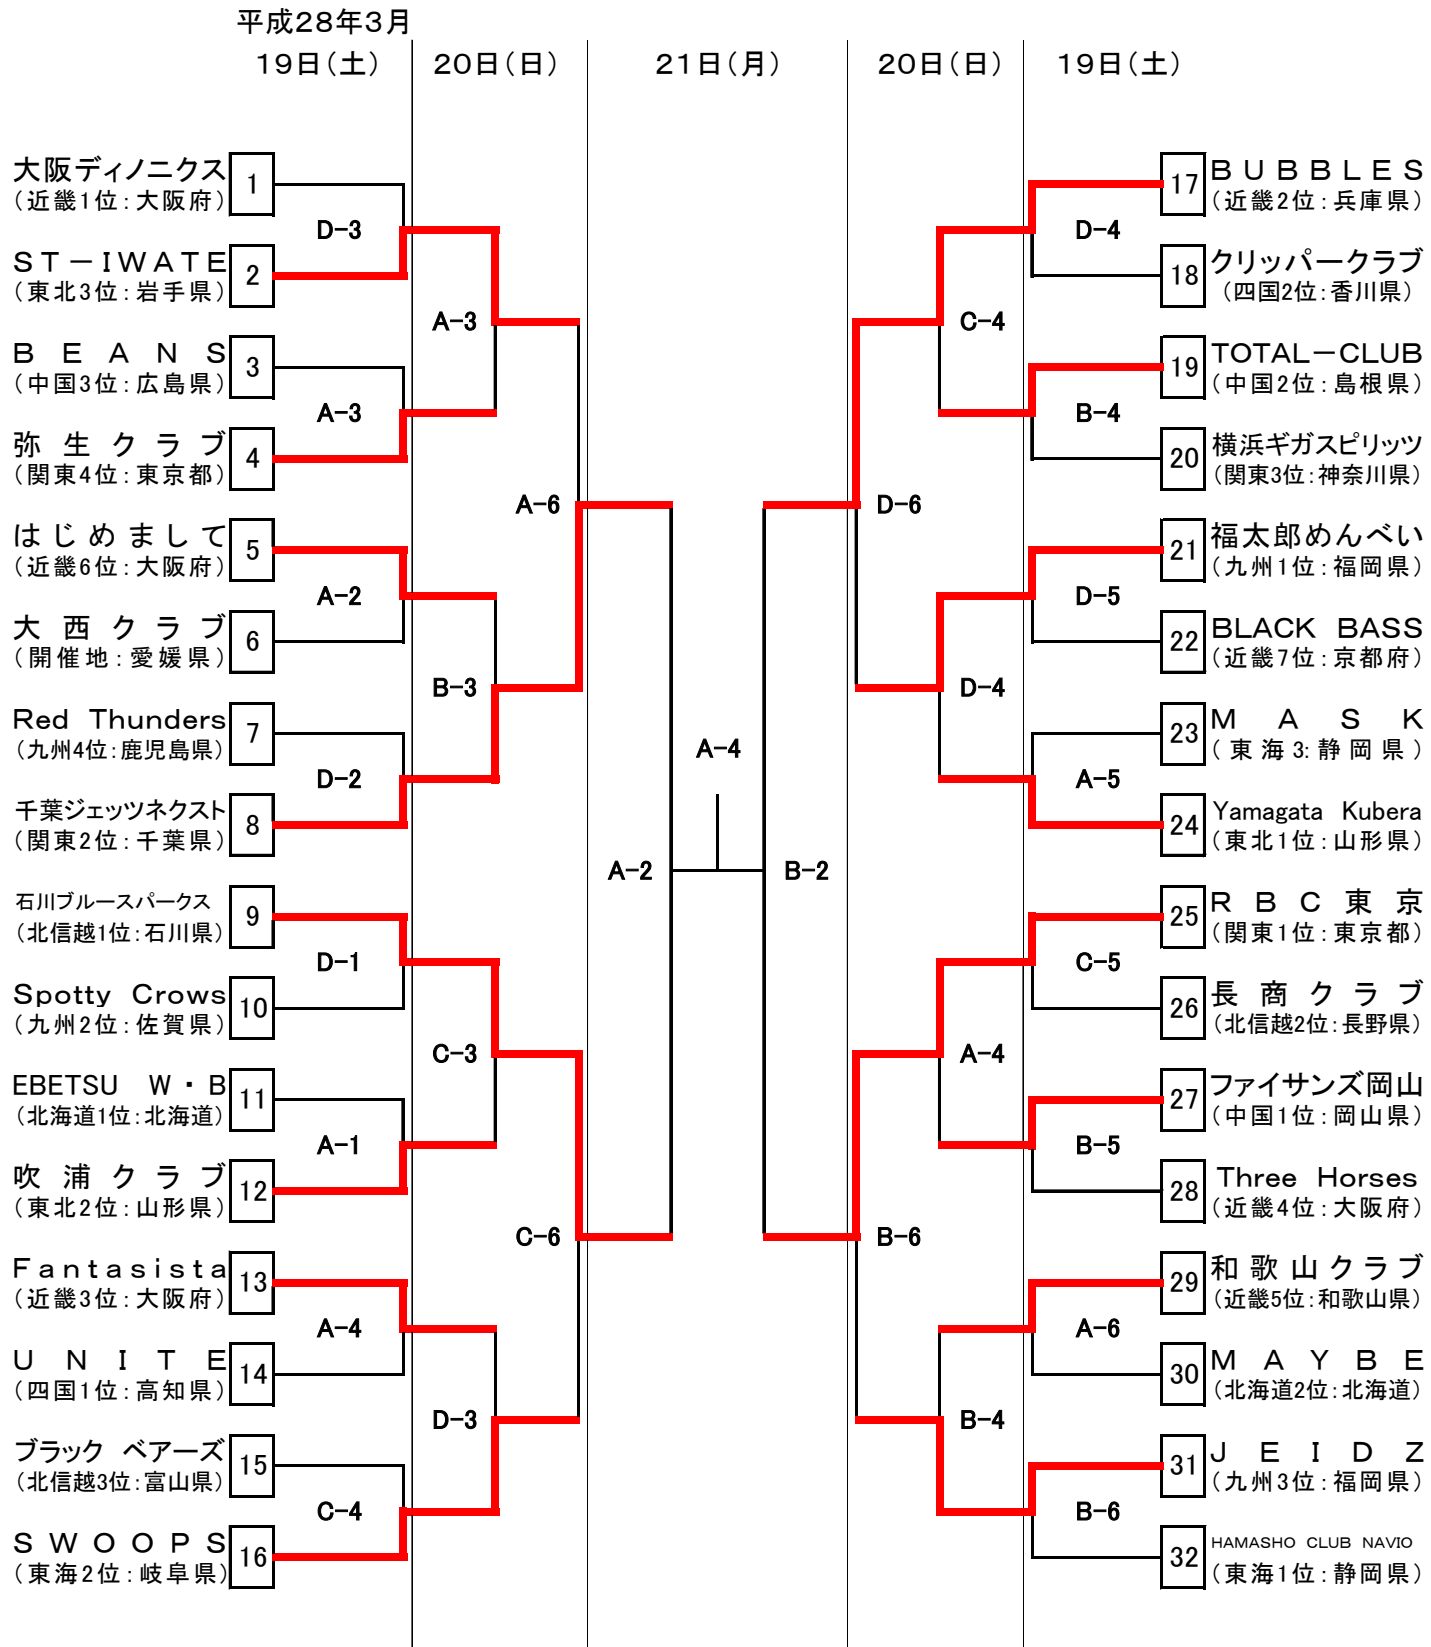

# 東日本大震災復興支援 第42回全日本クラブバスケットボール選手権大会 男子組合せ

会場	今治市営中央体育館(A・B)	3月19,20,21日
	今治市菊間緑の広場公園運動場総合体育館(C・D・)	3月19,20日
	今治市大西体育館(E・F)	3月19日

	第1試合	第2試合	第3試合	第4試合	第5試合	第6試合
3月19日(土)	9:00	10:35	12:10	13:45	15:20	16:55
3月20日(日)	9:00	10:35	12:10	13:45	15:20	16:55
3月21日(月)	9:00	10:50	12:40	14:30		