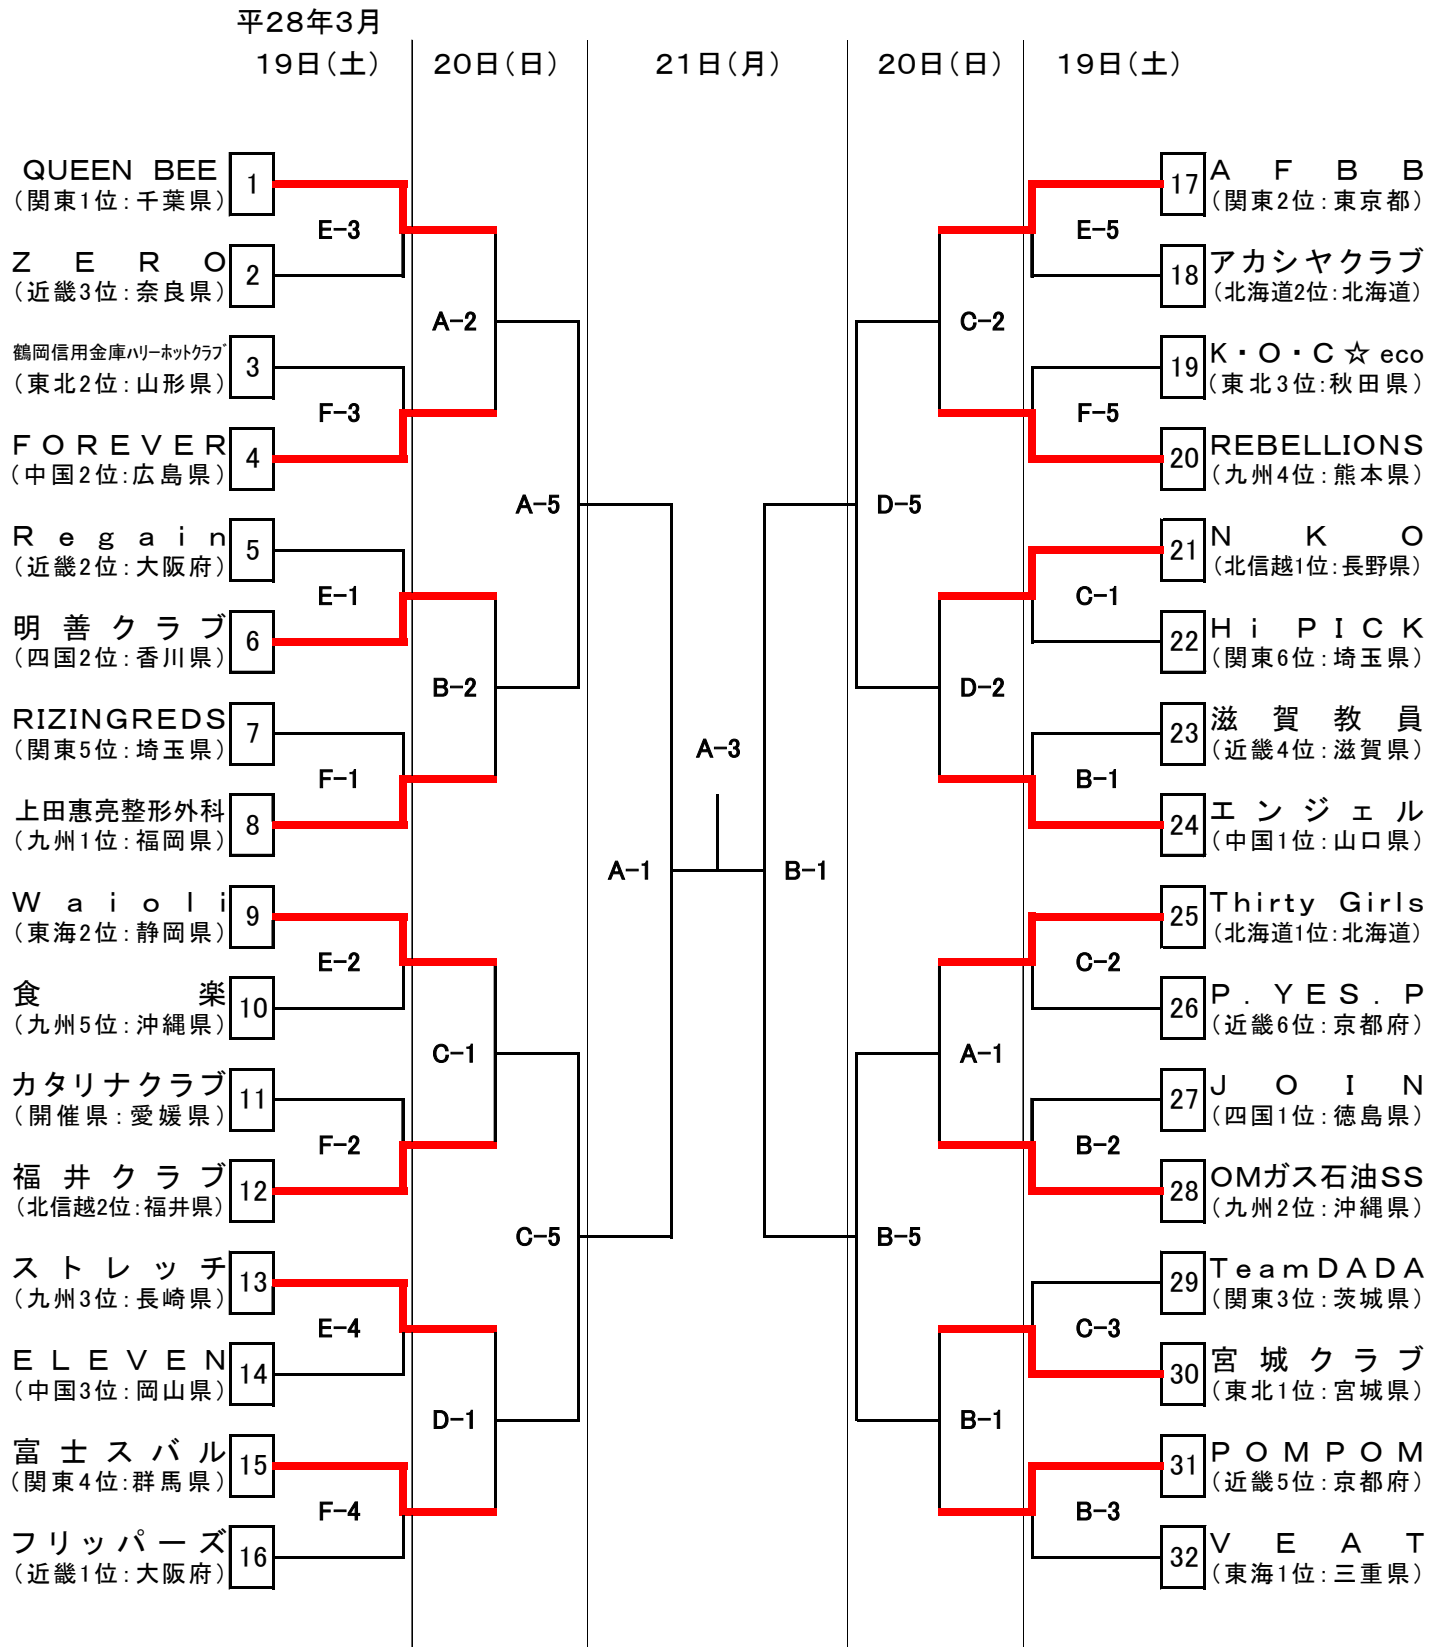

# 東日本大震災復興支援 第42回全日本クラブバスケットボール選手権大会 女子組合せ

会場	今治市営中央体育館(A・B)	3月19.20.21日
	今治市菊間緑の広場公園運動場総合体育館(C・D・)	3月19.20日
	今治市大西体育館(E・F)	3月19日

	第1試合	第2試合	第3試合	第4試合	第5試合	第6試合
3月19日(土)	9:00	10:35	12:10	13:45	15:20	16:55
3月20日(日)	9:00	10:35	12:10	13:45	15:20	16:55
3月21日(月)	9:00	10:50	12:40	14:30		