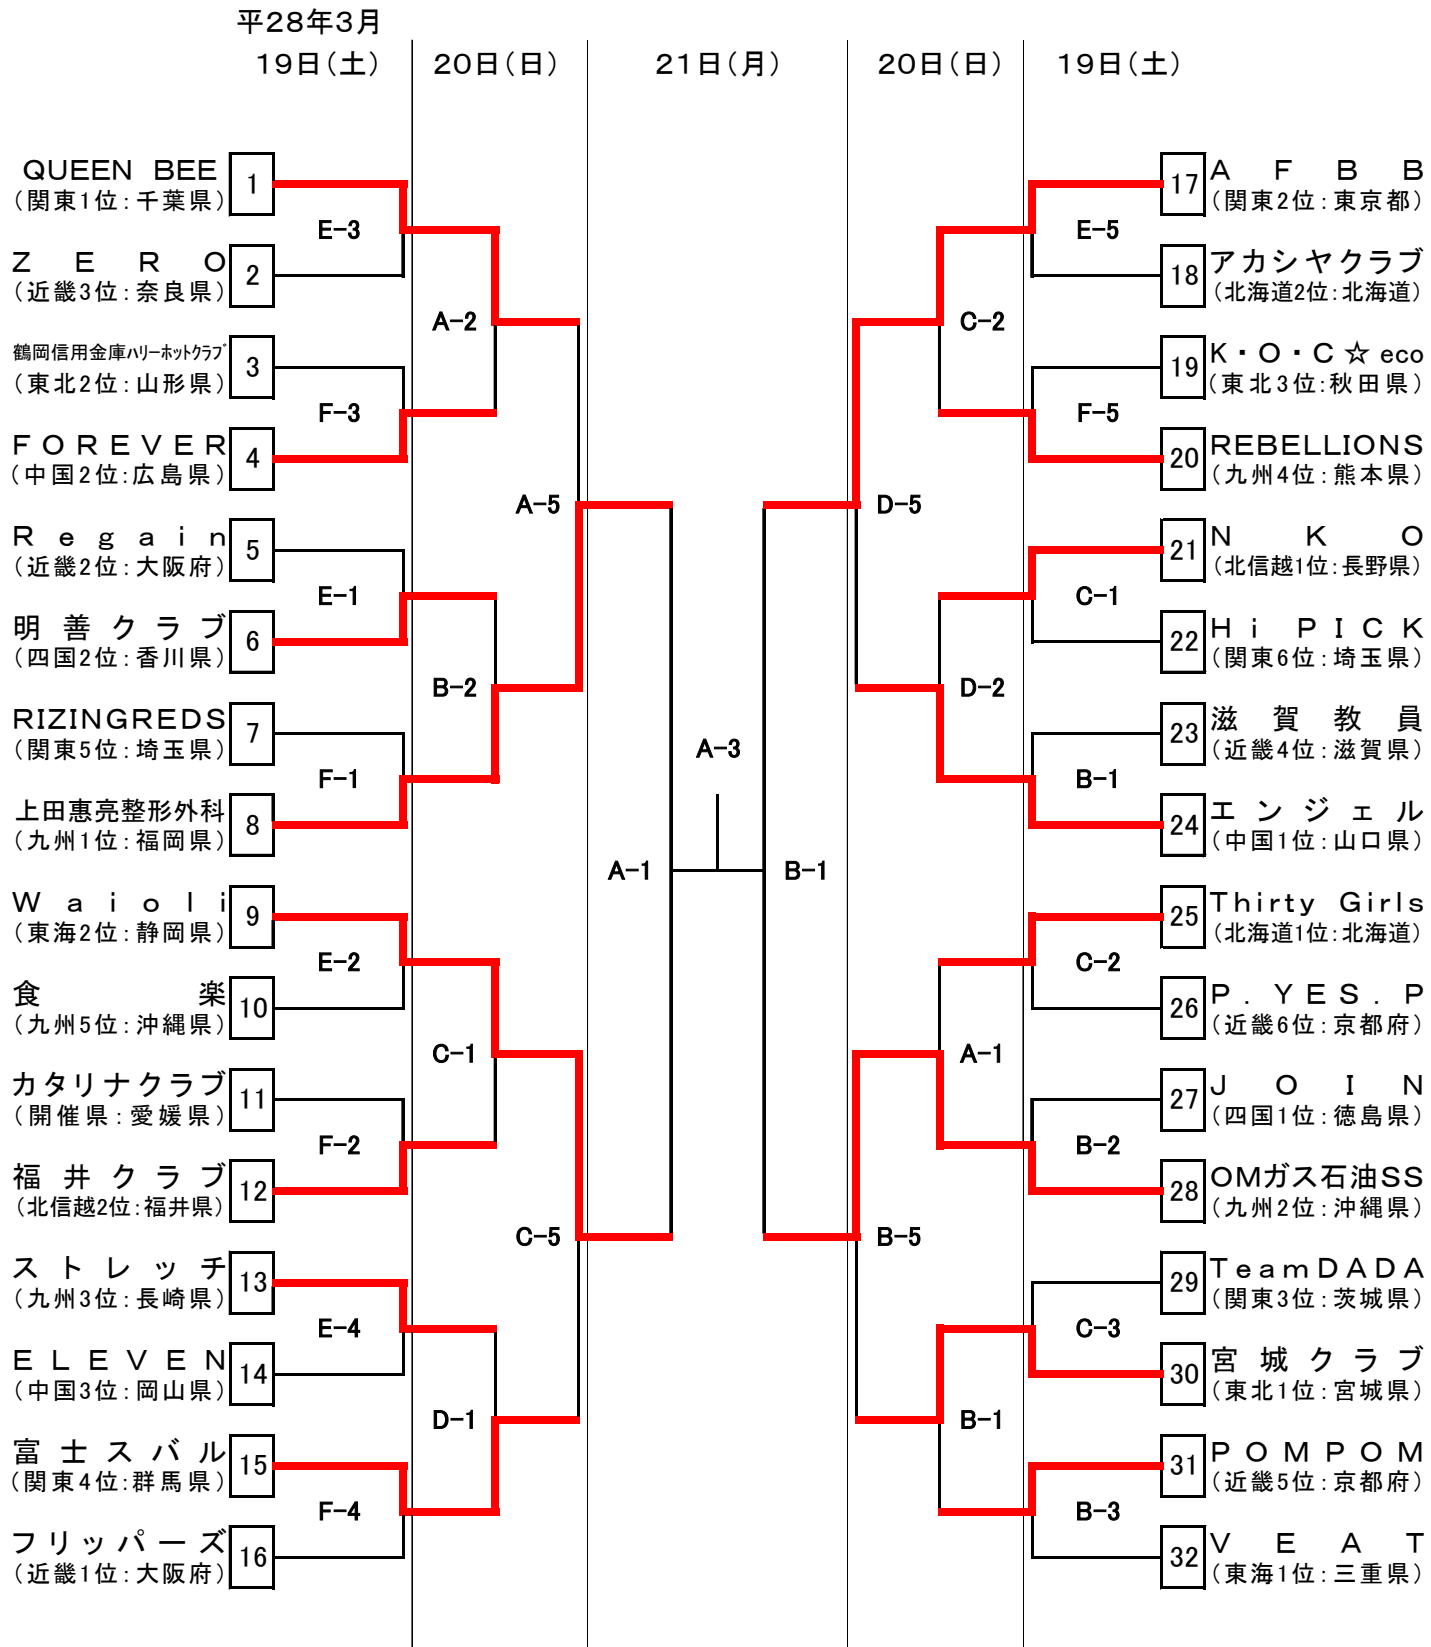

# 東日本大震災復興支援 第42回全日本クラブバスケットボール選手権大会 女子組合せ

会場 今治市営中央体育館(A・B) 3月19.20.21日  
 今治市菊間緑の広場公園運動場総合体育館(C・D・) 3月19.20日  
 今治市大西体育館(E・F) 3月19日

	第1試合	第2試合	第3試合	第4試合	第5試合	第6試合
3月19日(土)	9:00	10:35	12:10	13:45	15:20	16:55
3月20日(日)	9:00	10:35	12:10	13:45	15:20	16:55
3月21日(月)	9:00	10:50	12:40	14:30		