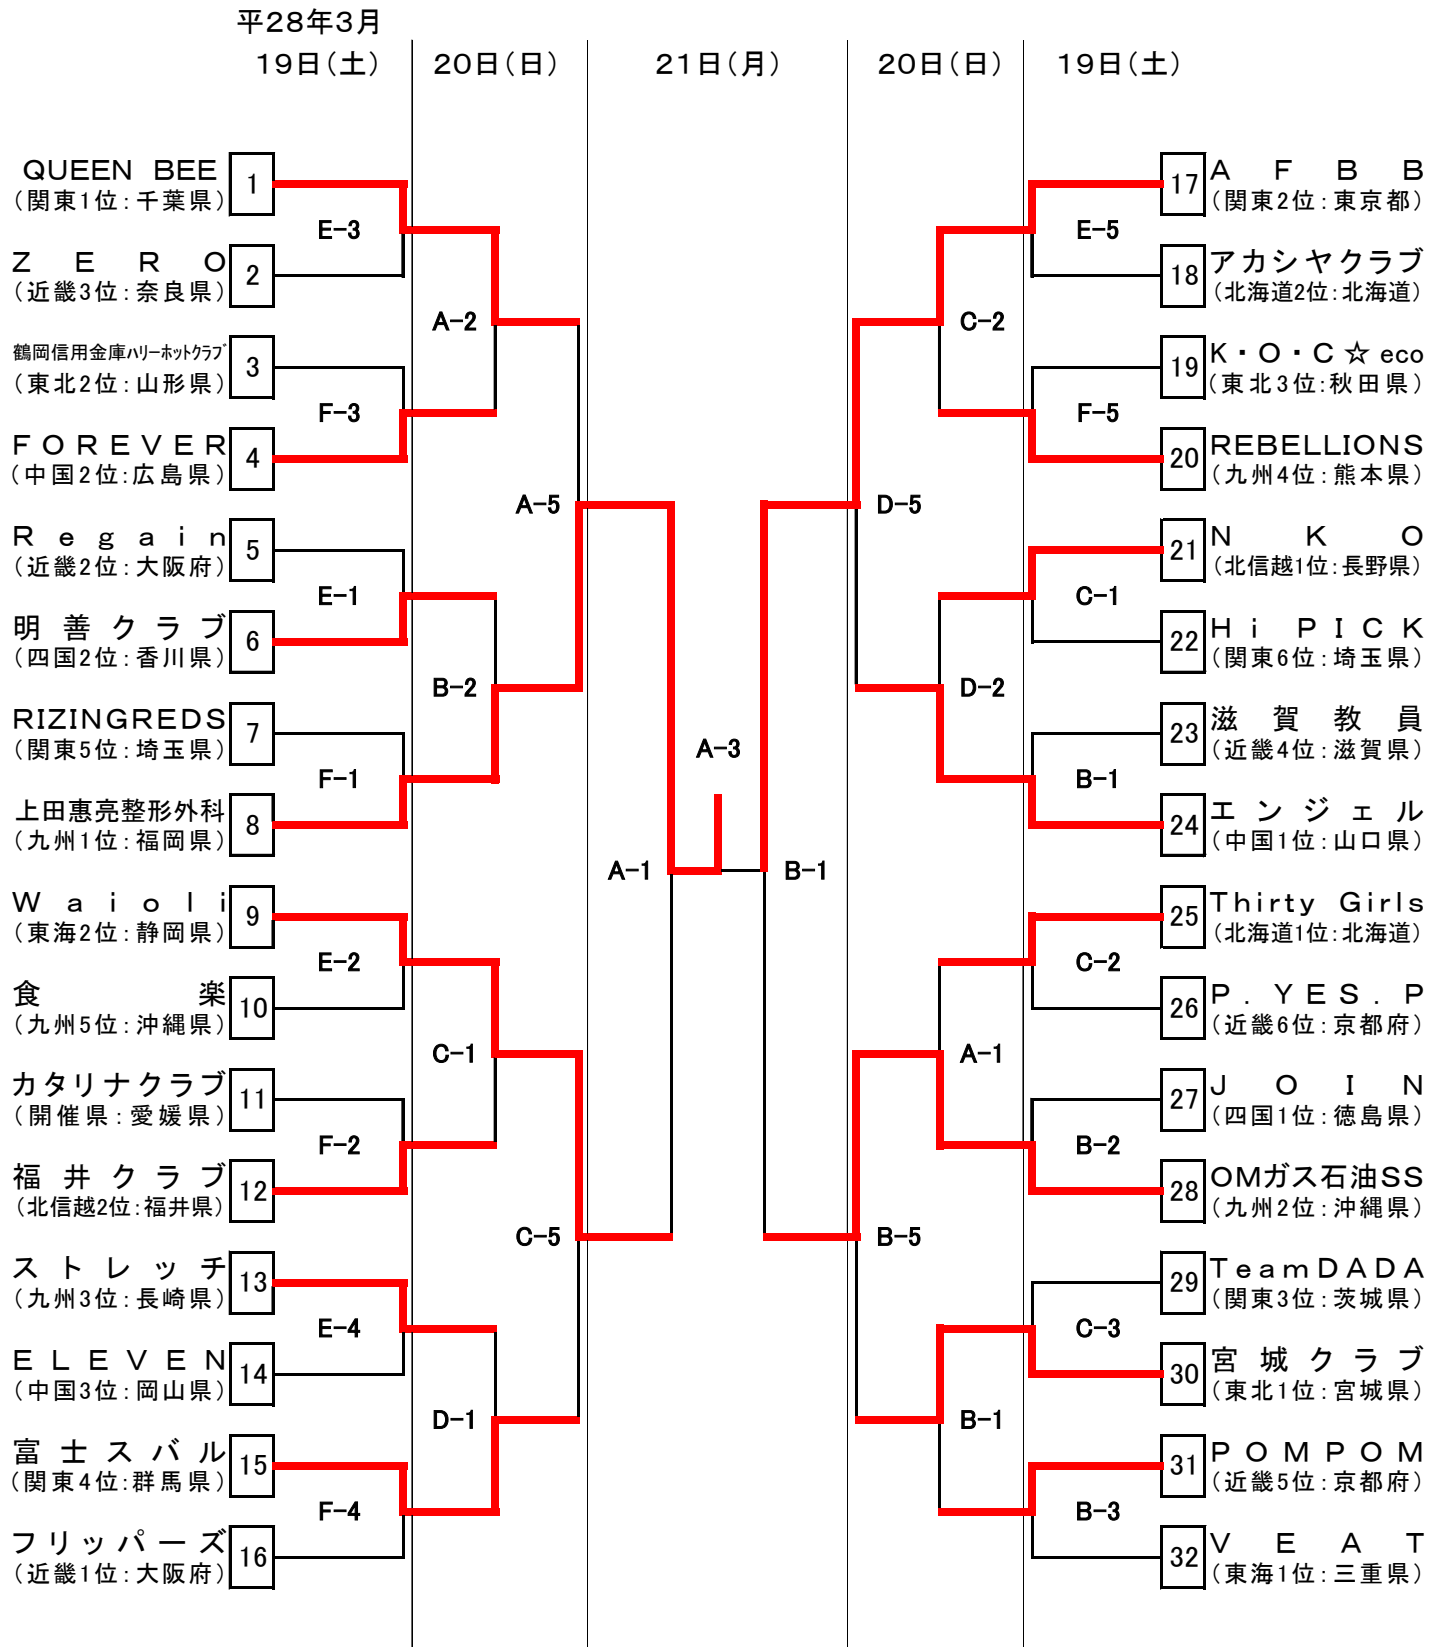

東日本大震災復興支援 第42回全日本クラブバスケットボール選手権大会 女子組合せ

会場	今治市営中央体育館(A・B)	3月19.20.21日
	今治市菊間緑の広場公園運動場総合体育館(C・D・)	3月19.20日
	今治市大西体育館(E・F)	3月19日

	第1試合	第2試合	第3試合	第4試合	第5試合	第6試合
3月19日(土)	9:00	10:35	12:10	13:45	15:20	16:55
3月20日(日)	9:00	10:35	12:10	13:45	15:20	16:55
3月21日(月)	9:00	10:50	12:40	14:30		